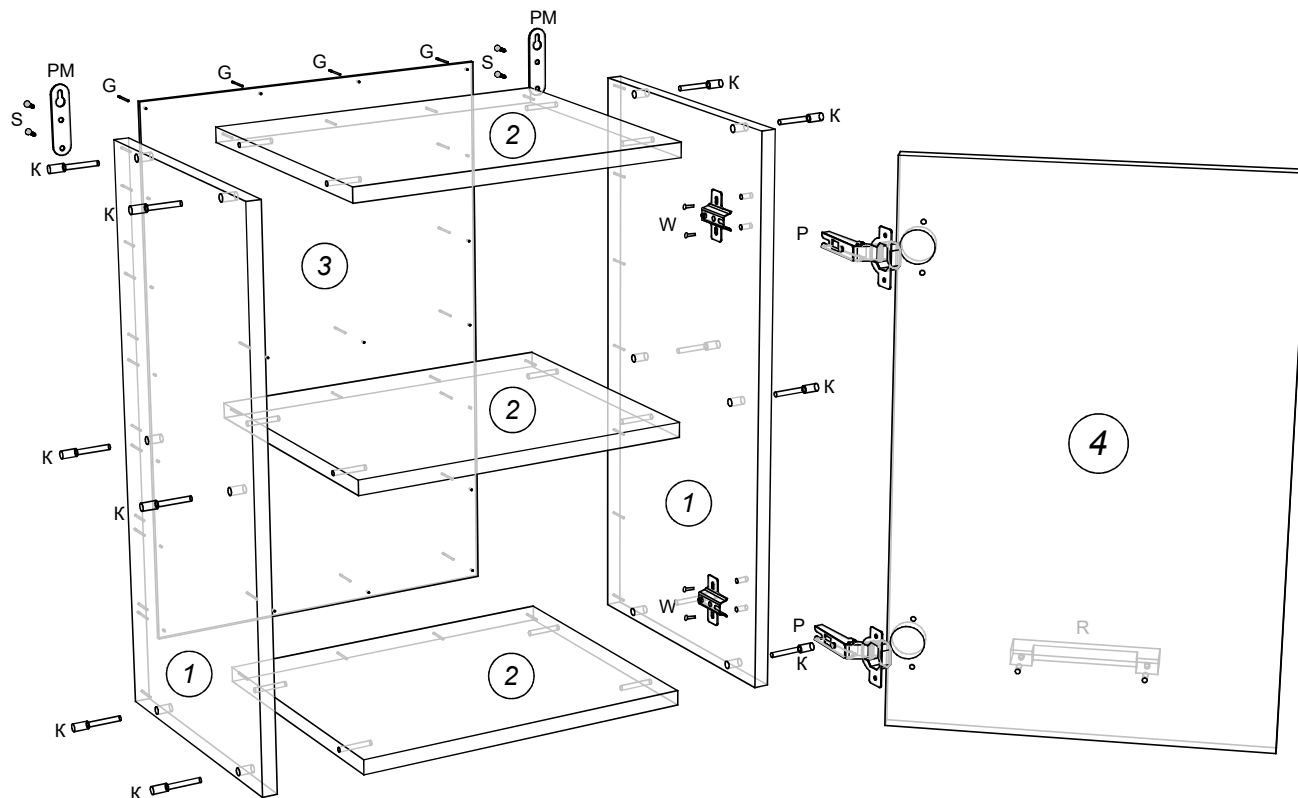

Алиса Шкаф навесной 400

<p>Z - заглушка конфирмата</p>  <p>12 шт.</p>	<p>G - гвозди</p>  <p>20 шт.</p>	<p>Ключ шестигранный</p>  <p>1 шт.</p>
<p>P - петля *110</p>  <p>2 шт.</p>	<p>R - ручка</p>  <p>1 шт.</p>	<p>K - конфирмат 7x50</p>  <p>12 шт.</p>
<p>V - винт к ручке</p>  <p>2 шт.</p>	<p>W - евровинт (крест) 6,5x13</p>  <p>4 шт.</p>	<p>S - саморез 3,5x16</p>  <p>8 шт.</p>
<p>PM - подвеска мебельная</p>  <p>2 шт.</p>		

Поз.	Размер деталей	Кол-во	Название детали
1	600x300	2	Бок шкафа л./пр.
2	368x300	3	Крышка, дно, полка
3	598x398	1	Задняя стенка ДВП
4	396x600	1	Фасад